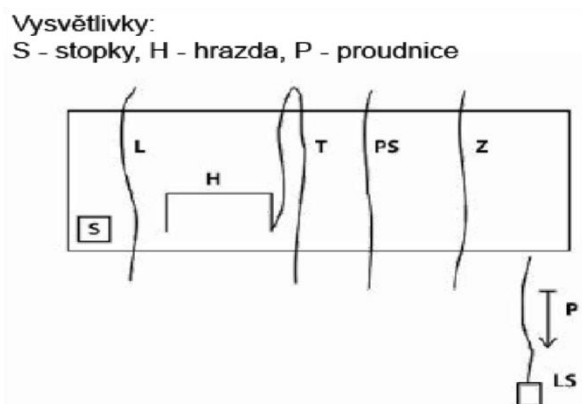

Lana nachystána pořadatelem dle uzlovací soutěže 2017:

Měření času

Jednotlivci:

Každý pokus zahájí sám závodník stiskem tlačítka, kterým sepne časomíru. Po uvázání všech uzlů pokus ukončí opět stiskem tlačítka.

Družstva:

- čas se bude měřit stopkami (3 časoměřiči pro dráhu)
- digitální časomíra (pouze orientační, hlavně pro diváky)

Ztrátové body

- 15 trestných sekund za špatně uvázaný uzel
- 10 trestných sekund za předčasné vyběhnutí

Ceny za umístění:

Týmy (starší i mladší)

1. Místo - pohár
2. Místo - pohár
3. Místo - pohár

Jednotlivci uzlování (starší a mladší)

1. Místo - medaile
2. Místo - medaile
3. Místo - medaile